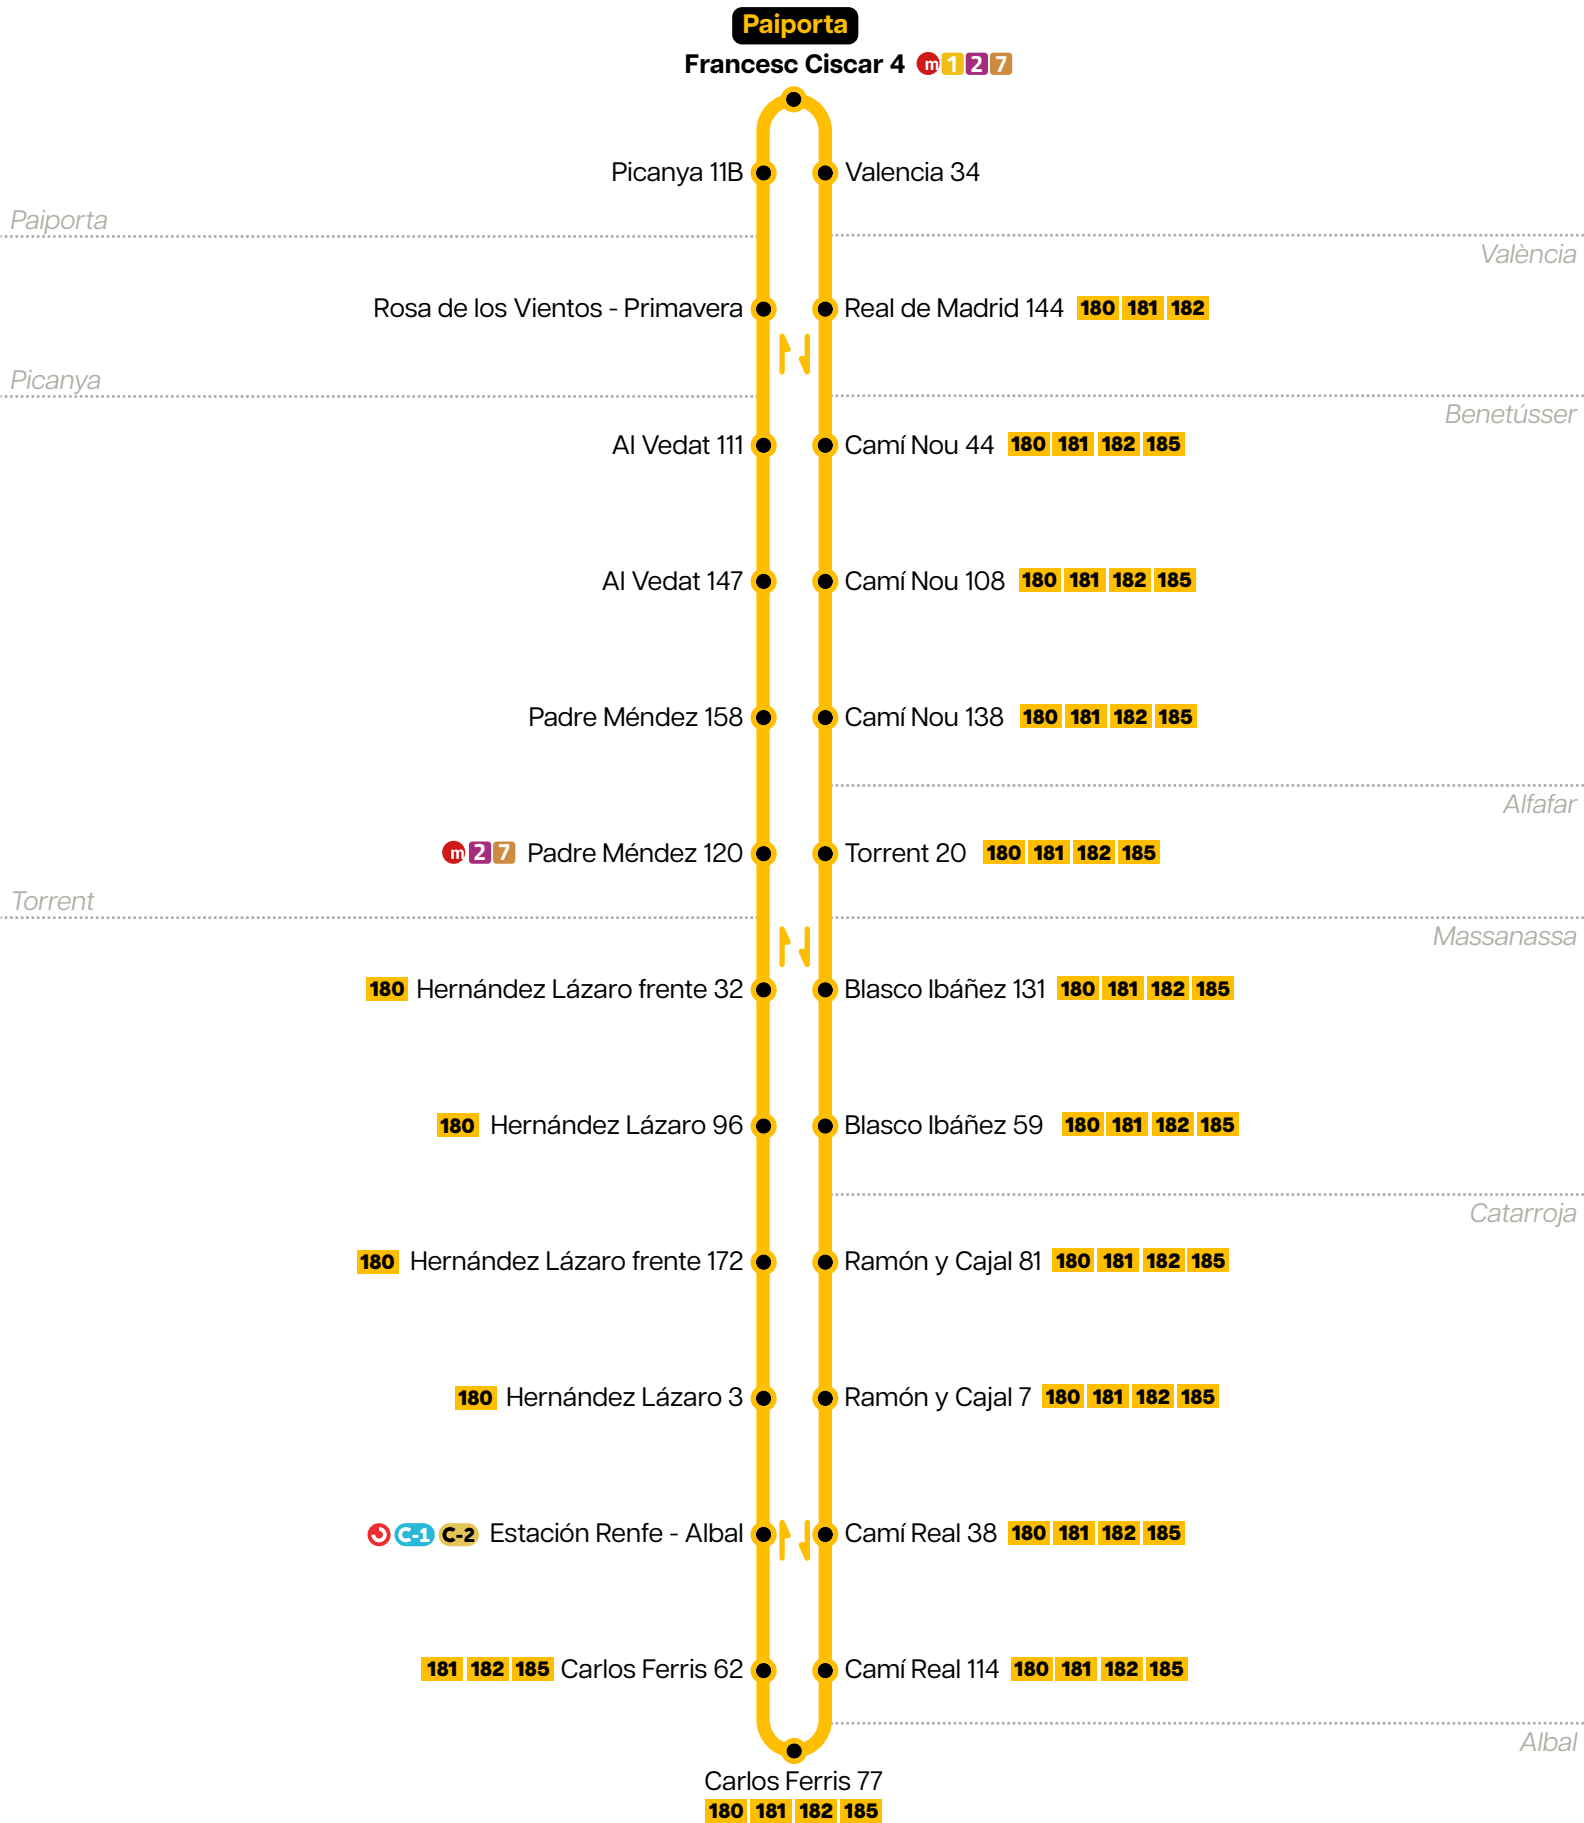

# Paiporta → Albal → Torrent

geoton.es

# Paiporta → Albal → Torrent

<b>Paiporta</b>	<b>Francesc Ciscar 4</b>	14:55	15:30	16:15	16:50	17:20	17:55	18:25	19:00	19:30	20:05	20:35	21:10	21:40	22:10	22:40	23:10	23:40
<b>Alfafar</b>	<b>Torrent 20</b>	15:04	15:39	16:24	16:59	17:29	18:04	18:34	19:09	19:39	20:13	20:43	21:18	21:48	22:18	22:48	23:18	23:48
<b>Albal</b>	<b>Estación Renfe - Albal</b>	15:16	15:51	16:36	17:11	17:41	18:16	18:46	19:21	19:51	20:25	20:55	21:30	22:00	22:30	23:00	23:30	0:00
<b>Torrent</b>	<b>Padre Méndez 120</b>	15:40	16:15	17:00	17:35	18:05	18:40	19:10	19:45	20:15	20:49	21:19	21:54	22:24	22:54	23:24	23:54	0:24
<b>Picanya</b>	<b>Rosa dels Vents</b>	15:54	16:29	17:14	17:49	18:19	18:54	19:24	19:59	20:28	21:02	21:31	22:06	22:36	23:06	23:36	0:06	0:36
<b>Paiporta</b>	<b>Francesc Ciscar 4</b>	15:58	16:33	17:18	17:53	18:23	18:58	19:28	20:03	20:32	21:06	21:35	22:10	22:40	23:10	23:40	0:10	0:40