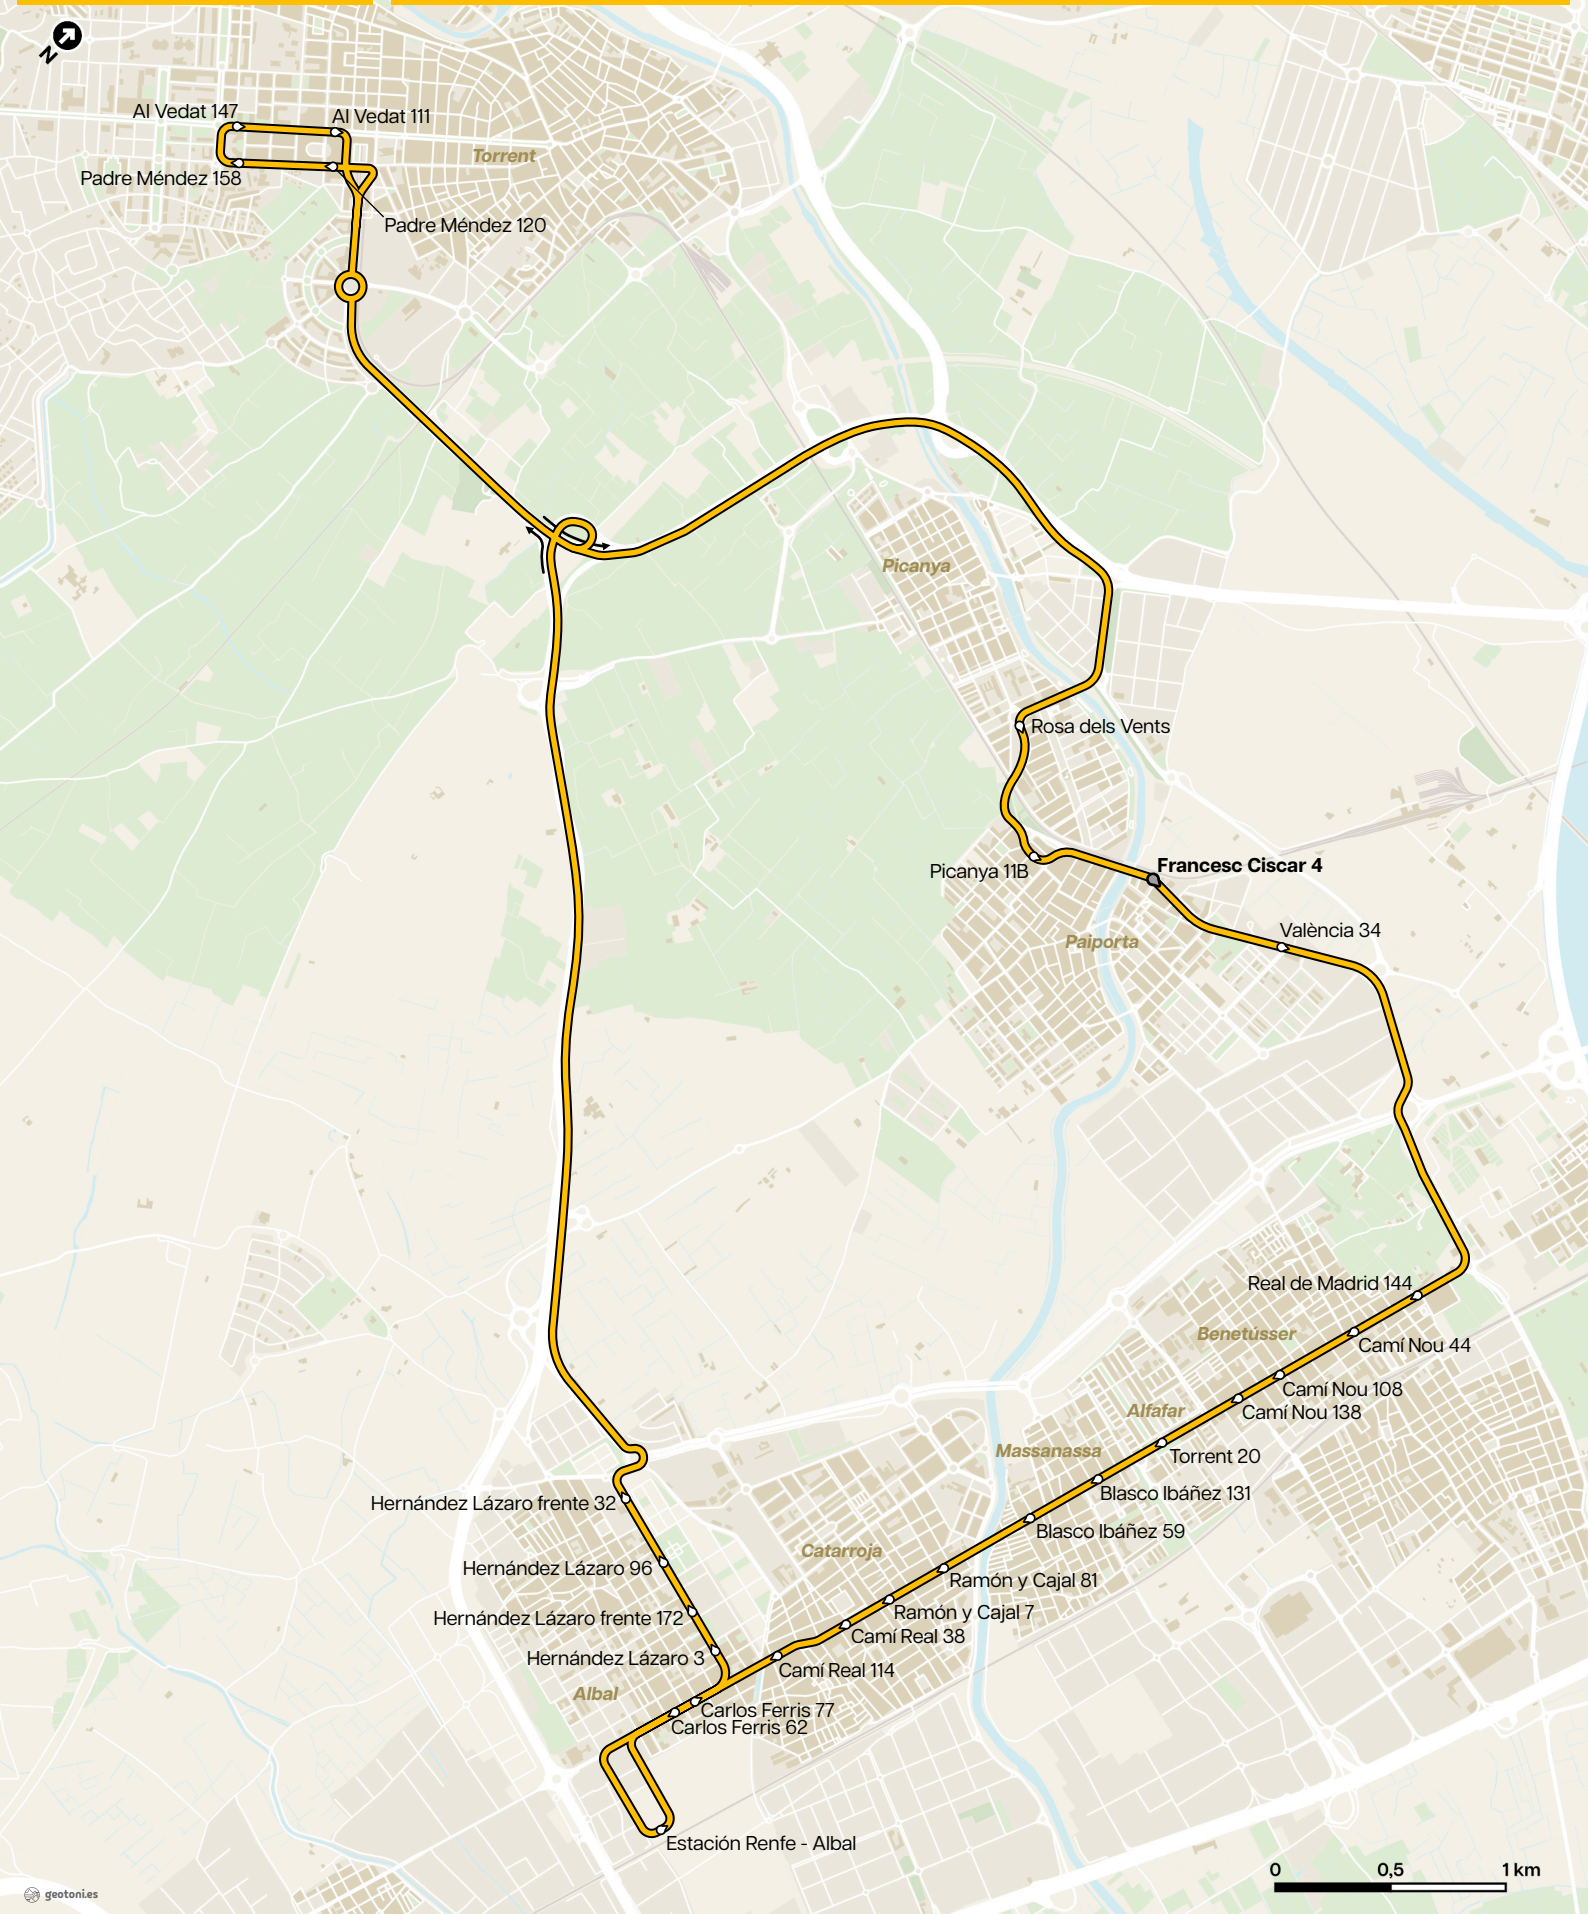

# Paiporta → Albal → Torrent

geoton.es

# Paiporta → Albal → Torrent

<b>Paiporta</b>	<b>Francesc Ciscar 4</b>	14:55	15:30	16:15	16:50	17:20	17:55	18:25	19:00	19:30	20:05	20:35	21:10	21:40	22:10	22:40	23:10	23:40
<b>Alfafar</b>	<b>Torrent 20</b>	15:04	15:39	16:24	16:59	17:29	18:04	18:34	19:09	19:39	20:13	20:43	21:18	21:48	22:18	22:48	23:18	23:48
<b>Albal</b>	<b>Estación Renfe - Albal</b>	15:16	15:51	16:36	17:11	17:41	18:16	18:46	19:21	19:51	20:25	20:55	21:30	22:00	22:30	23:00	23:30	0:00
<b>Torrent</b>	<b>Padre Méndez 120</b>	15:40	16:15	17:00	17:35	18:05	18:40	19:10	19:45	20:15	20:49	21:19	21:54	22:24	22:54	23:24	23:54	0:24
<b>Picanya</b>	<b>Rosa dels Vents</b>	15:54	16:29	17:14	17:49	18:19	18:54	19:24	19:59	20:28	21:02	21:31	22:06	22:36	23:06	23:36	0:06	0:36
<b>Paiporta</b>	<b>Francesc Ciscar 4</b>	15:58	16:33	17:18	17:53	18:23	18:58	19:28	20:03	20:32	21:06	21:35	22:10	22:40	23:10	23:40	0:10	0:40