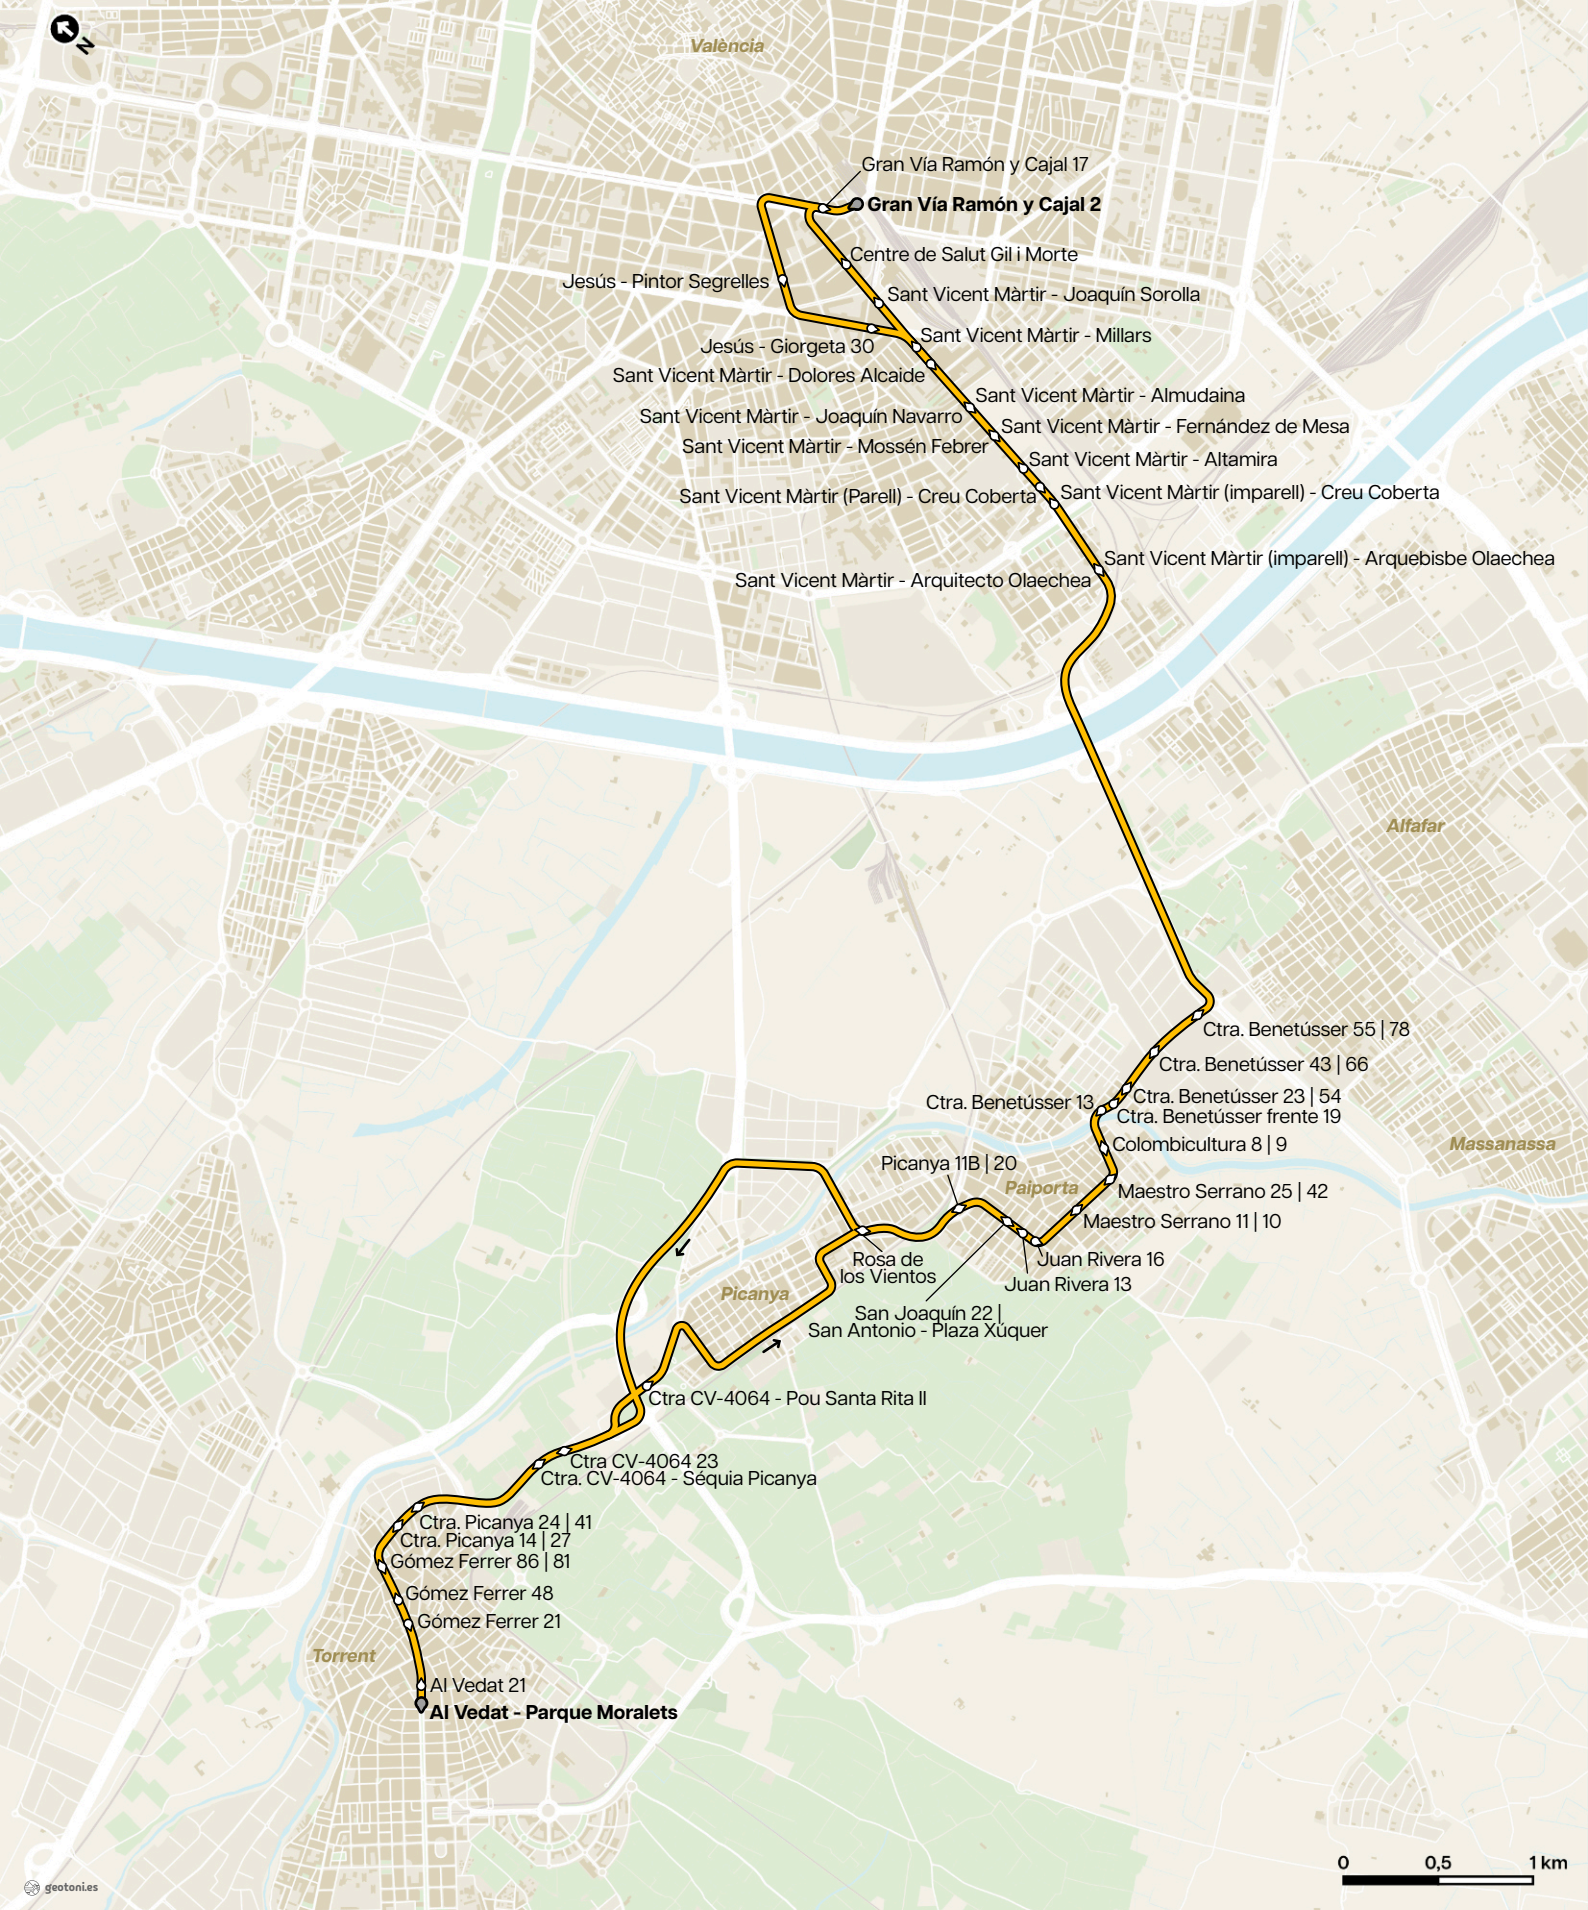

153N

València ↔ Torrent per Paiporta

153N

València ↔ Torrent *per Paiporta*

València

Gran Vía Ramón y Cajal 2

Gran Vía Ramón y Cajal 17

Centre de Salut Gil i Morte

Sant Vicent Màrtir - Giorgeta

Sant Vicent Màrtir - Millars

Sant Vicent Màrtir - Almudaina

Sant Vicent Màrtir - Fernández de Mesa

Sant Vicent Màrtir - Altamira

Sant Vicent Màrtir (imparell) - Creu Coberta

Sant Vicent Màrtir (imparell) - Arquebisbe Olaechea

Ctra de Benetússer 78

Ctra de Benetússer 66

Ctra de Benetússer 54

Ctra de Benetússer frente 19

Colombicultura 9

Maestro Serrano 42

Maestro Serrano 10

Juan Rivera 16

Picanya

Torrent

153N

València ↔ Torrent *per Paiporta*

Horaris Horarios

Divendres Viernes

València	Gran Vía Ramón y Cajal 2	03:05	03:45	04:35
València	Sant Vicent Màrtir (Parell) - Creu Coberta	03:13	03:53	04:43
Paiporta	Colombicultura 8	03:27	04:07	04:57
Picanya	Rosa dels Vents	03:32	04:12	05:02
Torrent	Picanya 41	03:41	04:21	05:11
Torrent	Al Vedat - Parque Móralets	03:45	04:25	05:15
Torrent	Al Vedat - Parque Móralets	03:00	03:50	04:30
Torrent	Picanya 24	03:03	03:53	04:33
Picanya	Rosa dels Vents	03:12	04:02	04:42
Paiporta	Colombicultura 9	03:19	04:09	04:49
València	Sant Vicent Màrtir (imparell) - Creu Coberta	03:33	04:23	05:03
València	Gran Vía Ramón y Cajal 2	03:40	04:30	05:10